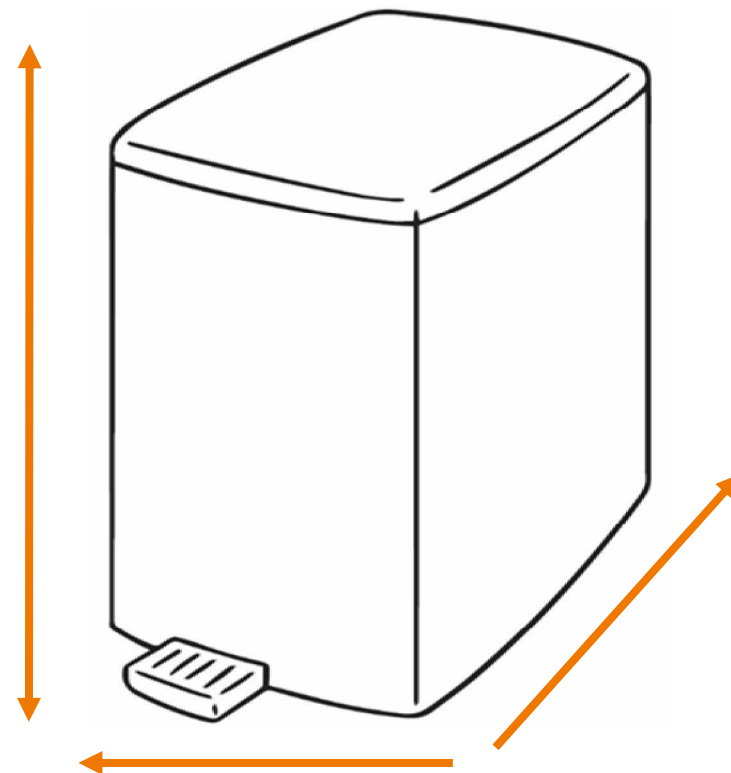

DEISS Artikelnr. 10010

Wir empfehlen zu diesem Produkt einen runden Behälter mit einem maximalen Durchmesser von 44,56 cm.

Länge
bzw. Höhe
circa
99,00 cm.

Für eckige Behälter empfehlen wir eine Breite + Tiefe von zusammen maximal 70,00 cm.