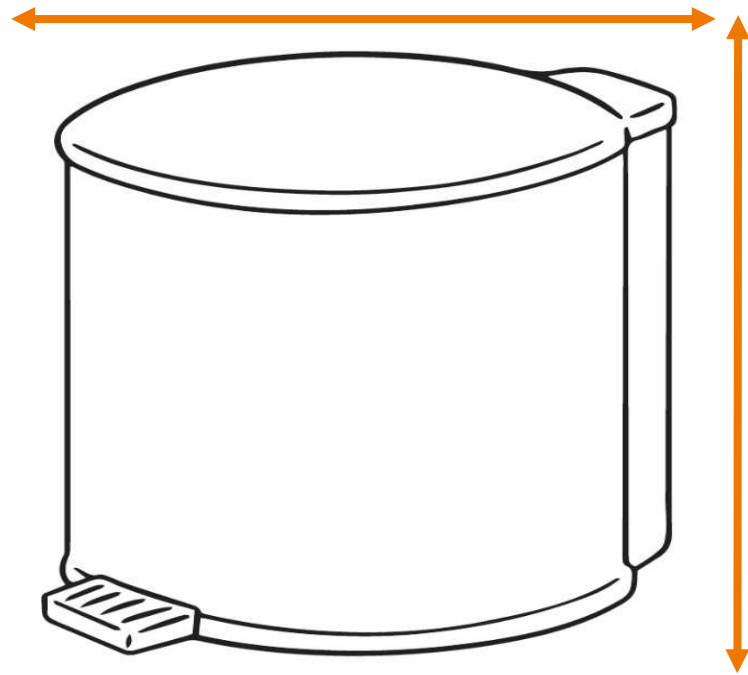

DEISS Artikelnr. 10010

Wir empfehlen zu diesem Produkt einen runden Behälter mit einem maximalen Durchmesser von 44,56 cm.

Länge
bzw. Höhe
circa
99,00 cm.

Für eckige Behälter empfehlen wir eine Breite + Tiefe von zusammen maximal 70,00 cm.